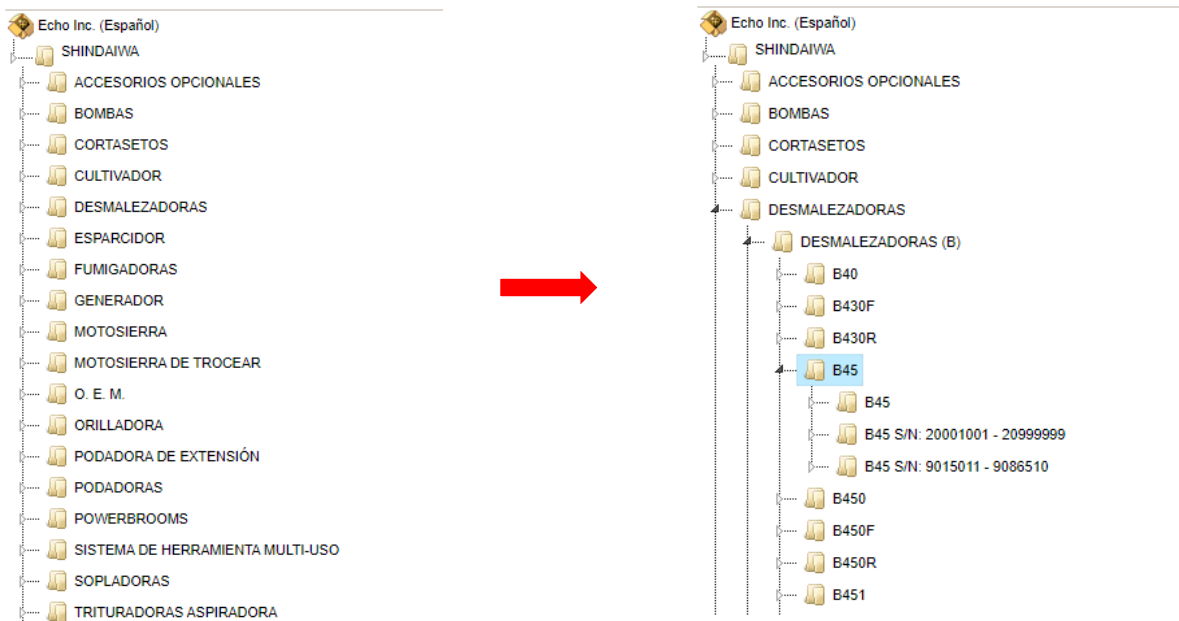

Una vez encontrado el modelo que busca, podrá visualizar las secciones que componen el equipo y determinar el número de parte deseado, como se describió en el punto 1.